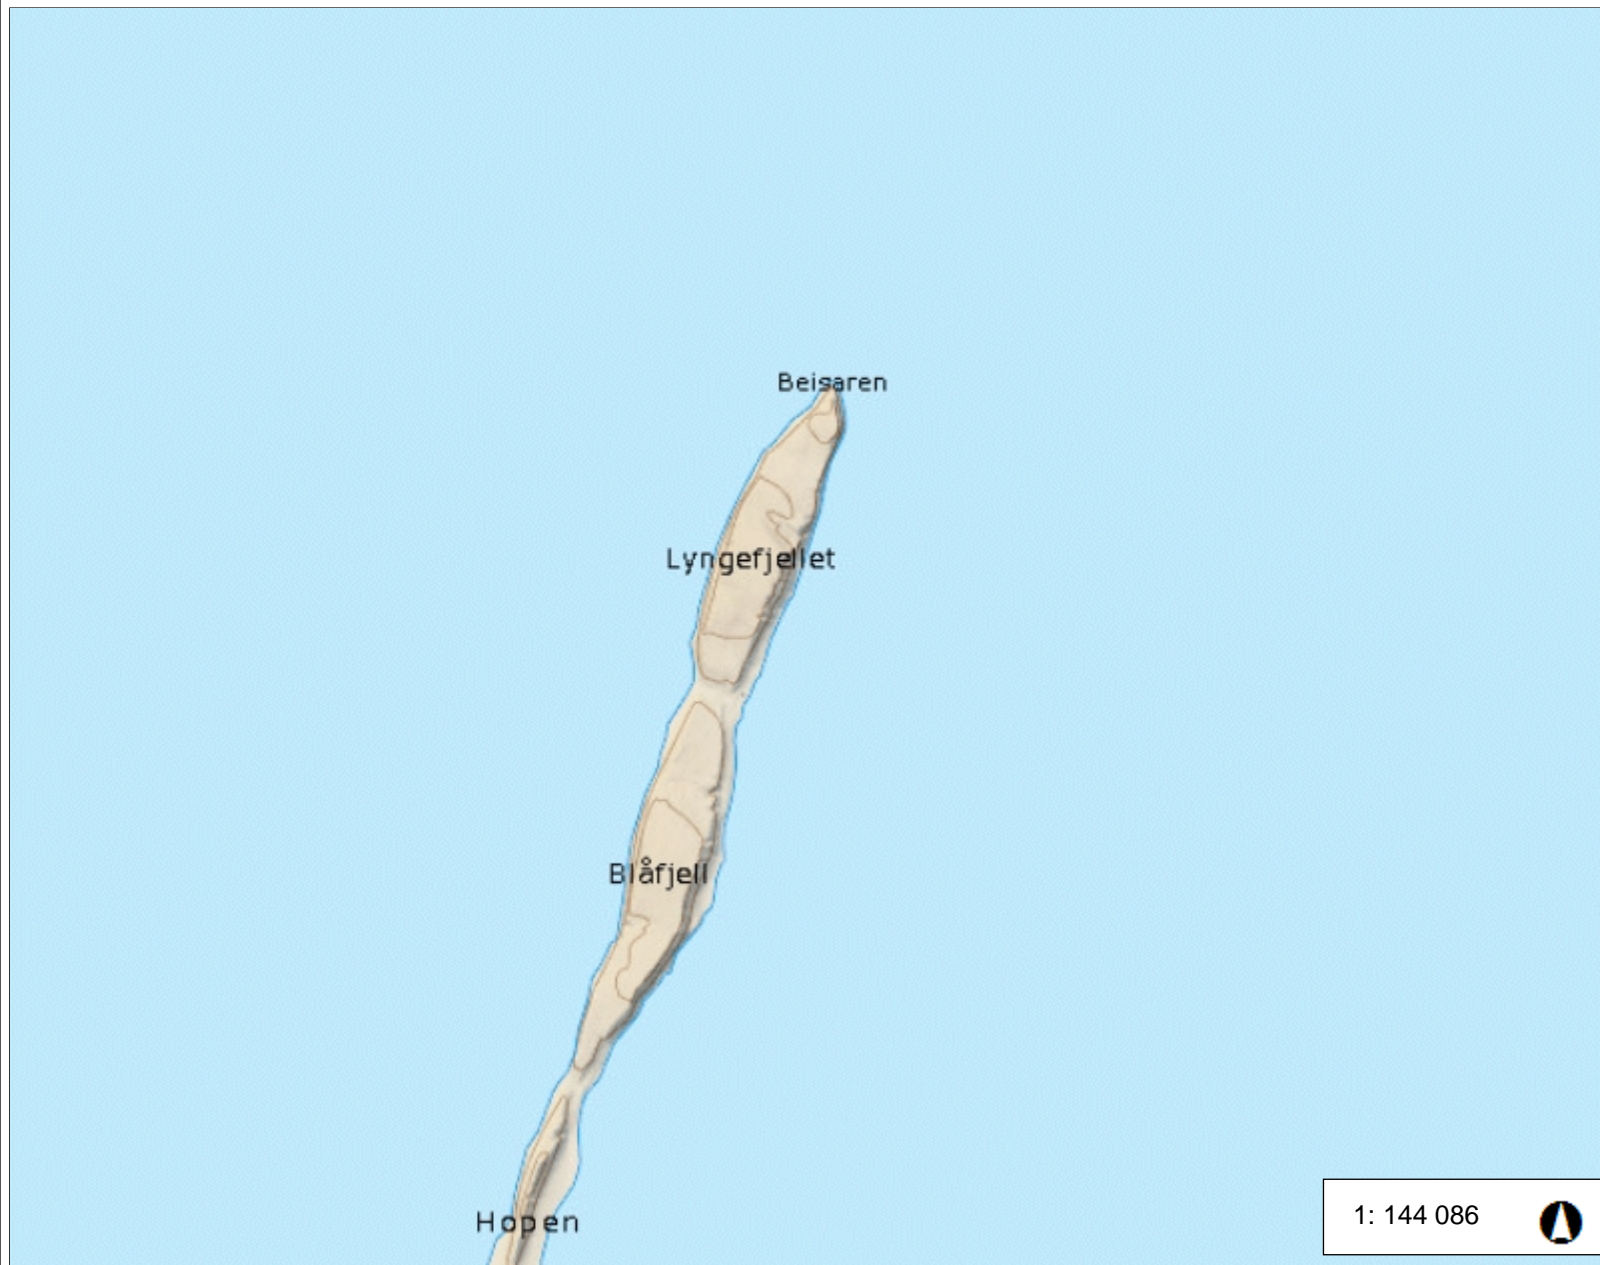

Hopen - nordre del - fra Thorkelsensskaret til Beisarn

Legend

Bosetninger

- Fast bosetning
- Bosted utenom faste bosetninger
- Fangststasjon

1: 144 086

3.7 0 1.83 3.7 Kilometers

WGS_1984_UTM_Zone_33N
© Norsk Polarinstitutt.

This map is a user generated static output from an Internet mapping site and is for reference only. Data layers that appear on this map may or may not be accurate, current, or otherwise reliable.

KARTET ER UEGNET FOR NAVIGASJONSFORMÅL

Notes

Fra Thorkelsensskaret i sør til nordenden av øya.