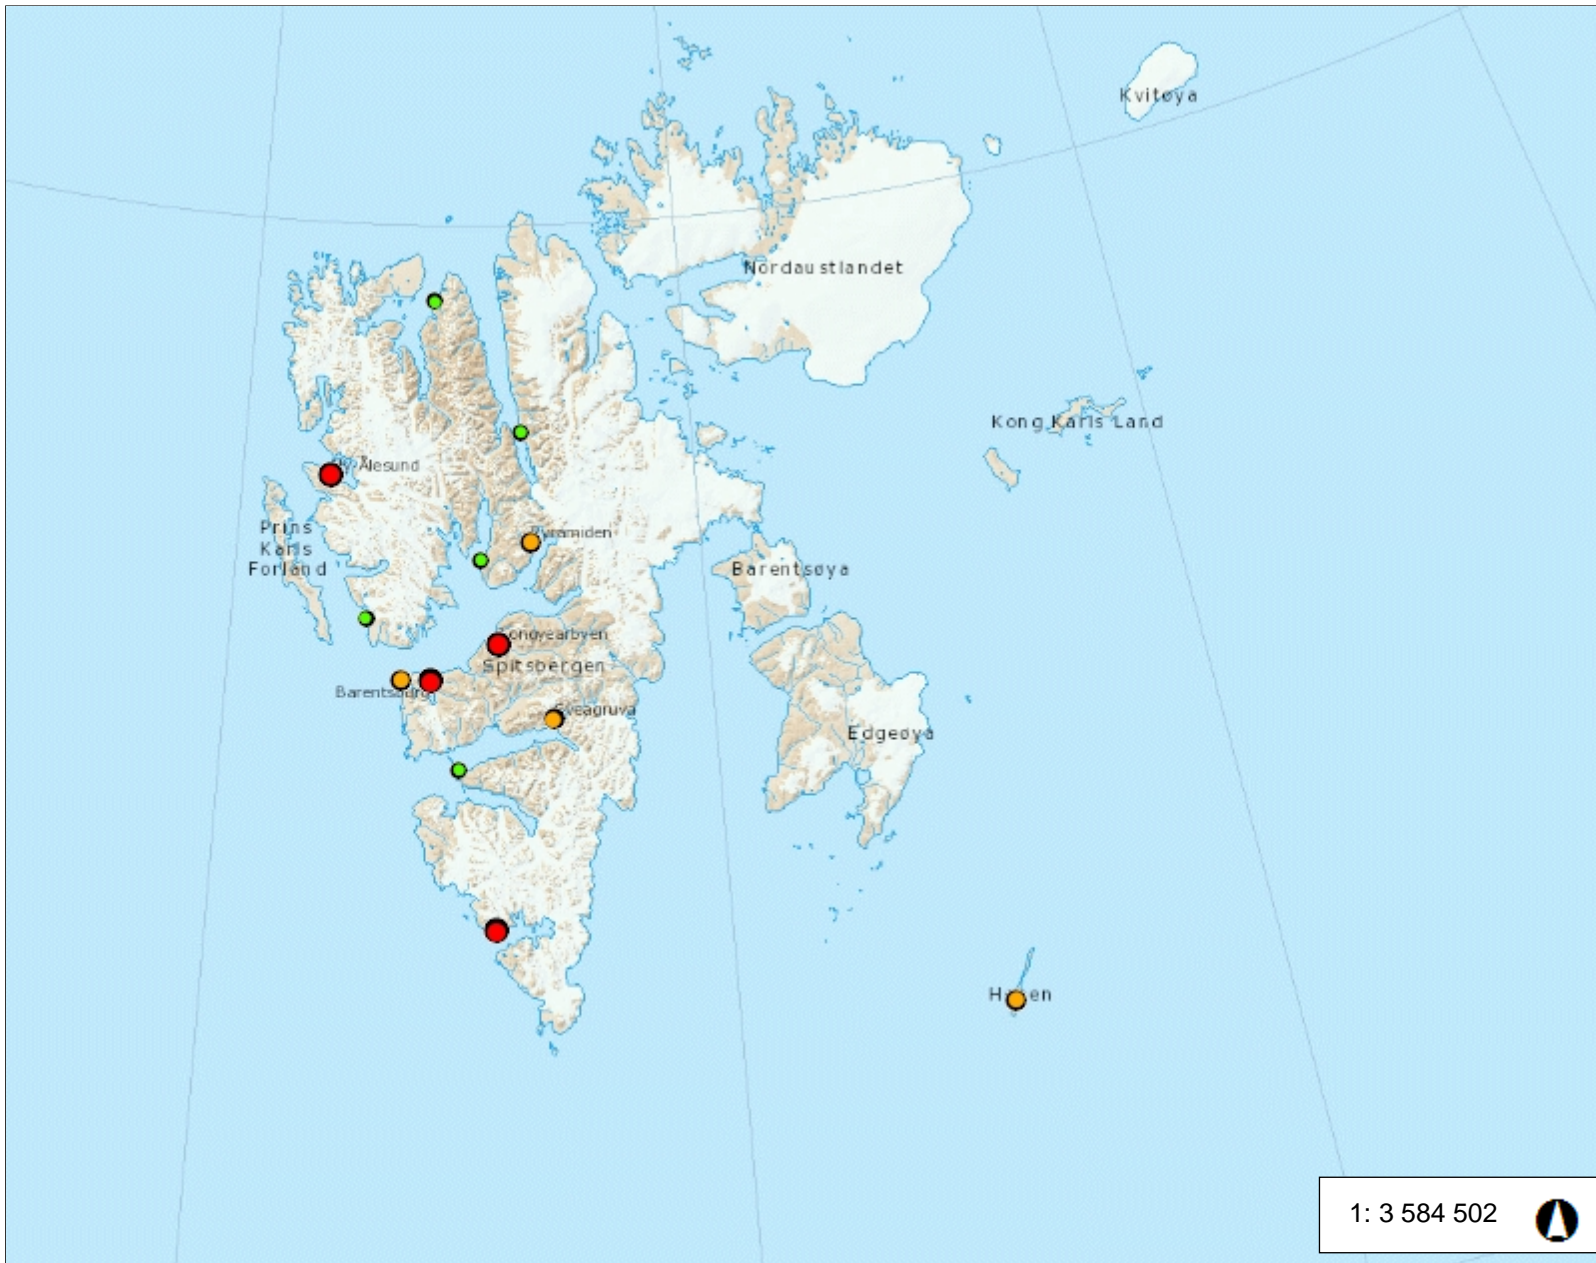

Svalbard

Legend

Bosetninger

- Fast bosetning
- Bosted utenom faste bosetninger
- Fangststasjon

1: 3 584 502

91.0 0 45.52 91.0 Kilometers

WGS_1984_UTM_Zone_33N
© Norsk Polarinstitutt.

This map is a user generated static output from an Internet mapping site and is for reference only. Data layers that appear on this map may or may not be accurate, current, or otherwise reliable.

KARTET ER UEGNET FOR NAVIGASJONSFORMÅL

Notes

Hopen finner du nede til høyre på kartet